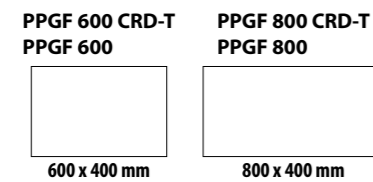

Placas com 15 mm de espessura / 15 mm thick plates Planchas con 15 mm de espesor

Placas em aço polido, com opcional de revestimento em cromoduro.
Polished steel plates. Hard chrome coating optional.
Planchas en acero pulido, con opcional de bañado en cromo duro.