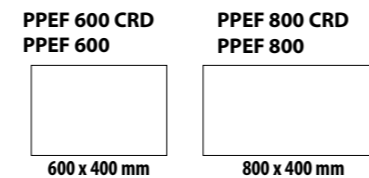

Placas em aço polido, com opcional de revestimento em cromoduro.
Polished steel plates. Hard chrome coating optional.
Planchas en acero pulido, con opcional de bañado en cromo duro.