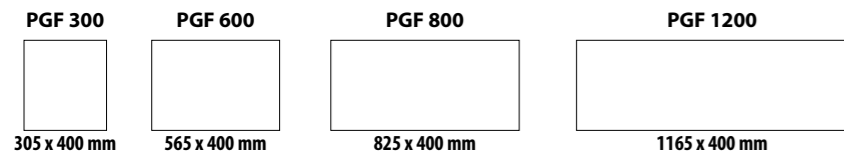

Placas com 6 mm de espessura / 6 mm thick plates/ Planchas con 6 mm de espesor

Placas em aço.
Steel plates.
Planchas en acero.

Todos quemadores com isqueiro individual/
All burners equipped with individual lighter/
Todos quemadores equipados com mechero individual